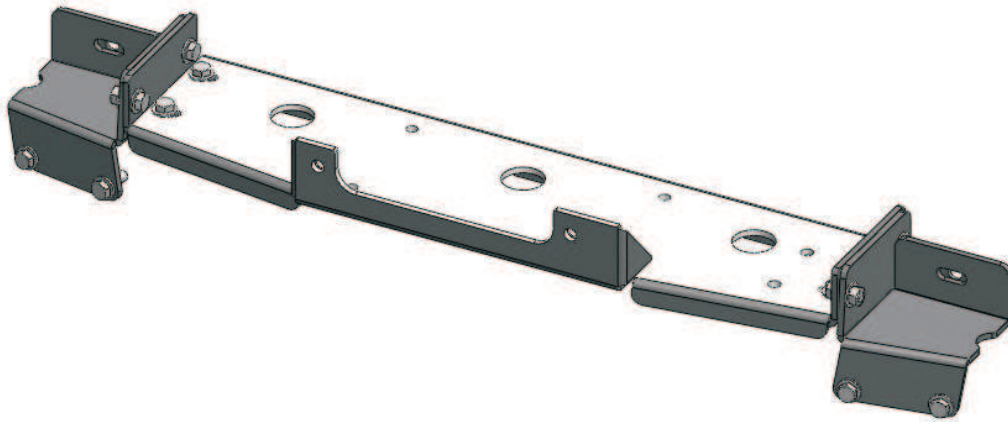

5251

Checklist / Manual de Montagem - Base de guincho p/ pára-choques de origem; Preto

Checklist / Fitting Instructions - Front Bumper Winch Mount Plate; Black steel

Despiezas / Instrucciones de montaje - Soporte de cabestrante - Nissan Pathfinder / Navara D40

30m

1 x1 47000490	2 x4 47000164	3 x2 46003314	4 x1 46002061	<input type="checkbox"/>
5 x1 46002060	6 x1 46002059	7 x1 46002058	8 x20 45000039	Anilha M10 <input type="checkbox"/>
9 x8 45000016	10 x8 45000015	11 x4 45000007	Fêmea Sext. M10 <input type="checkbox"/>	Prof. Cb. Sx. M10x25 <input type="checkbox"/>
			Prof. Cb. Sx. M10x30 <input type="checkbox"/>	

Nissan Pathfinder R51 (05) Nissan Navara D40 Cab. Dupla (05-2010)

Nissan Navara D40 King Cab (05-2010)

Acessórios: ___/___/___

Peças/Compostos: ___/___/___

Artigo: ___/___/___

Embalagem: ___/___/___

1

2