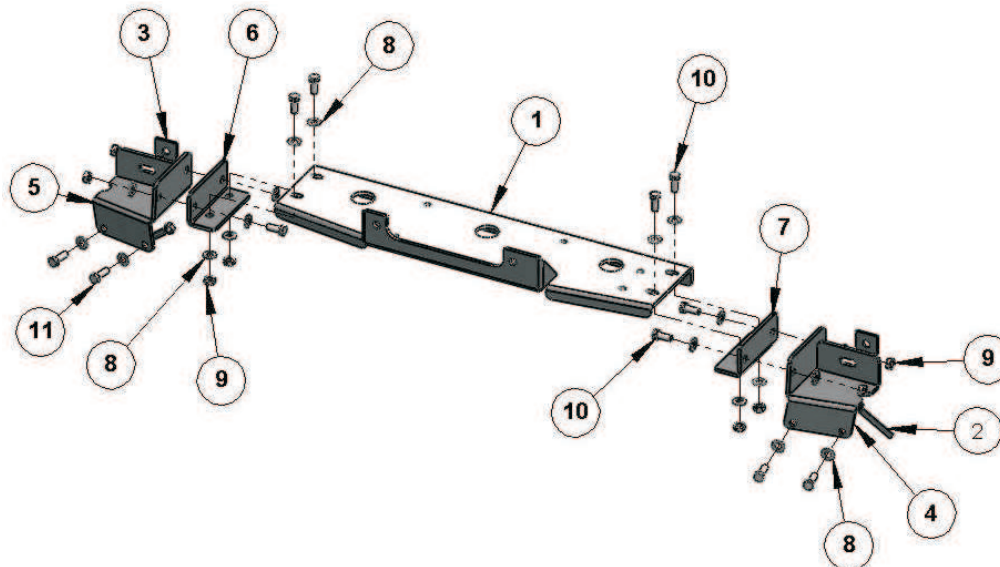

Acessórios: ___/___/___

Peças/Compostos: ___/___/___

Artigo: ___/___/___

Embalagem: ___/___/___